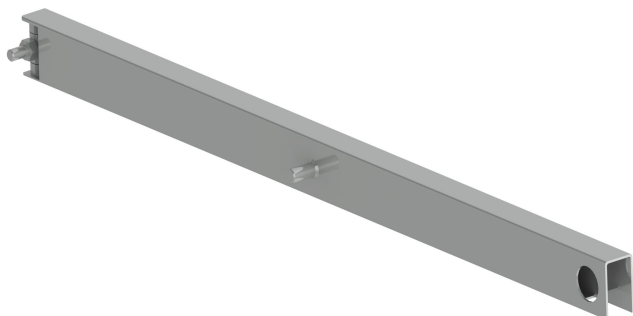

Klamka do kontenera MINI

Nr katalogowy: KL.KB

**Klamka stalowa.****Materiał**

profil stalowy o przekroju prostokątnym,
rura stalowa,
pręt stalowy.

Zabezpieczenie antykorozyjne

cynkowanie ogniowe lub termodyfuzyjne,
malowanie proszkowe.

Zastosowanie

Kompatybilna z kontenerem MINI, przeznaczonym do zbiórki obuwia używanego.

Transport

ładunki paletowe transportowane przez firmy kurierskie.